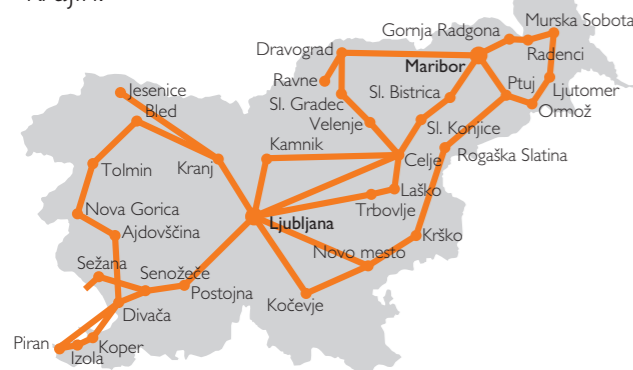

V omrežje ARNES je povezanih več kot 1.000 slovenskih organizacij, storitve Arnesa pa na tak način uporablja blizu 200.000 ljudi.

Graf: Število povezanih organizacij

Z zakupom optičnih vlaken in postavitvijo ustrezne prenosne opreme smo postavili zmogljivo izobraževalno in raziskovalno omrežje, ki ima 49 vozlišč v 29 slovenskih krajih.