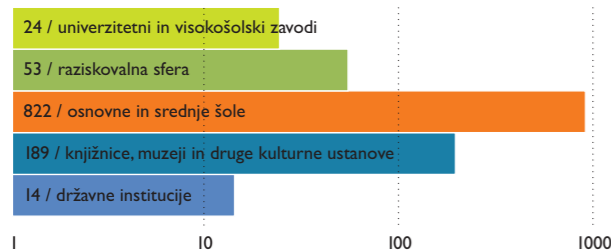

V omrežje ARNES je povezanih več kot 1.000 slovenskih organizacij, storitve Arnesa pa na tak način uporablja blizu 200.000 ljudi.

Graf: Število povezanih organizacij

Z zakupom optičnih vlaken in postavitvijo ustrezne prenosne opreme smo postavili zmogljivo izobraževalno in raziskovalno omrežje, ki ima 49 vozlišč v 29 slovenskih krajih.